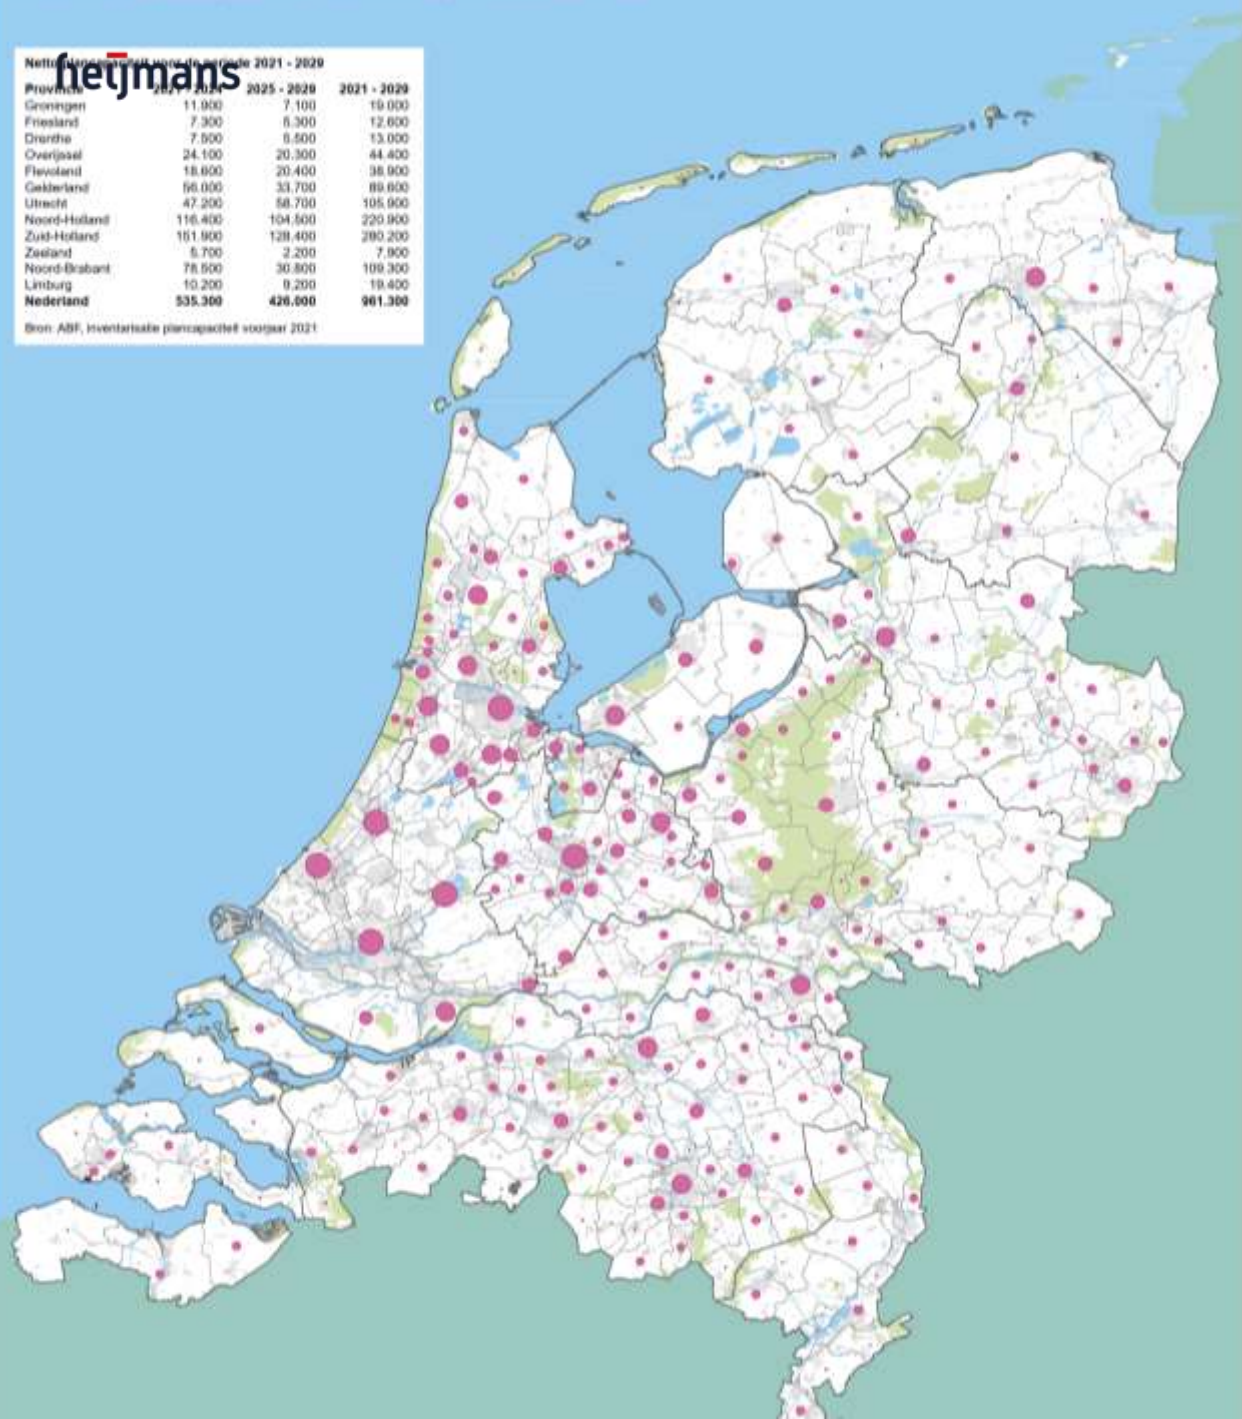

Netto nieuwbouwplannen in opbouw 2021 - 2029

Provincie	2021 - 2024	2025 - 2029	2021 - 2029
Groningen	11.000	7.100	18.000
Friesland	7.300	6.300	12.600
Drenthe	7.800	6.500	13.000
Overijssel	24.100	20.300	44.400
Flevoland	18.800	20.400	38.900
Gelderland	66.000	33.700	99.600
Utrecht	47.200	58.700	105.900
Noord-Holland	116.400	104.500	220.900
Zuid-Holland	101.900	128.400	230.200
Zeeland	6.700	2.200	7.900
Noord-Brabant	78.900	30.800	109.300
Limburg	10.200	9.200	19.400
Nederland	535.300	426.000	961.300

Bron: ANF, inventarisatie plancapaciteit voorjaar 2021

De Ruimtelijke Opgave = een kans

- 1 mio nieuwe woningen tot 2030
- De energietransitie in de bestaande bouw
- De infrastructurele opgave