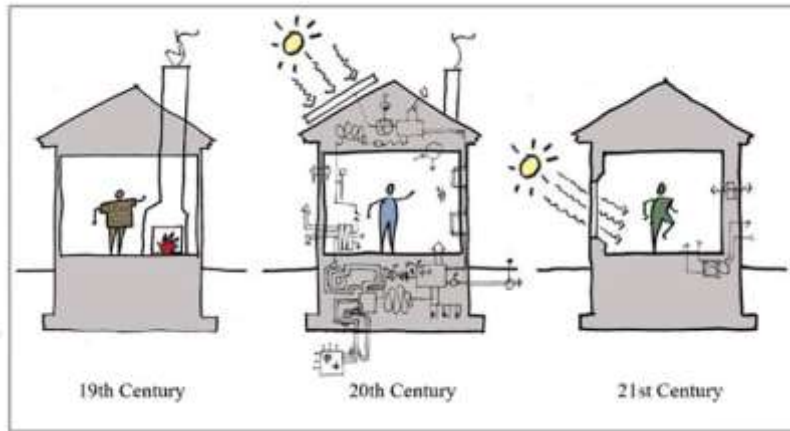

RECESSION

COVID
19

BE SURE
TO WASH YOUR
HANDS AND ALL
WILL BE WELL

De Natuur was overal, maar wij hebben het laten verdwijnen.

Netto nieuwbouwplannen in opbouw 2021 - 2029

Provincie	2021 - 2024	2025 - 2029	2021 - 2029
Groningen	11.000	7.100	18.000
Friesland	7.300	6.300	12.600
Drenthe	7.800	6.500	13.000
Overijssel	24.100	20.300	44.400
Flevoland	18.800	20.400	38.900
Gelderland	66.000	33.700	99.600
Utrecht	47.200	58.700	105.900
Noord-Holland	116.400	104.500	220.900
Zuid-Holland	101.900	128.400	230.200
Zeeland	6.700	2.200	7.900
Noord-Brabant	78.900	30.800	109.300
Limburg	10.200	9.200	19.400
Nederland	535.300	426.000	961.300

Bron: ANF, inventarisatie plancapaciteit voorjaar 2021

De Ruimtelijke Opgave = een kans

- 1 mio nieuwe woningen tot 2030
- De energietransitie in de bestaande bouw
- De infrastructurele opgave

Heijmans: Makers van de Gezonde Leefomgeving